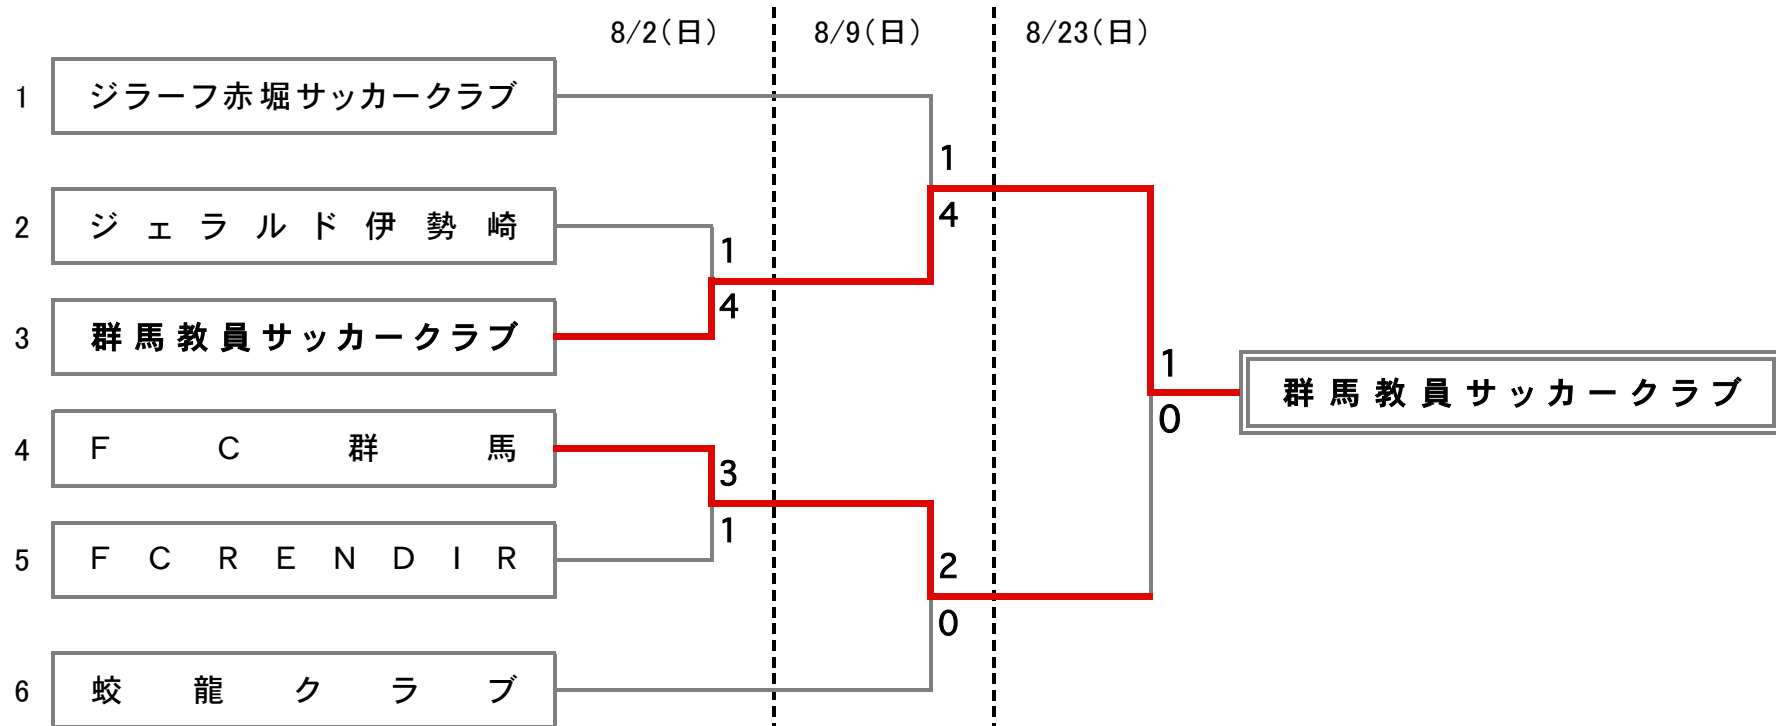

# 第22回全国クラブチームサッカー選手権大会 群馬県大会 結果

■日程:2015年8月2日(日)~8月23日(日)

■試合時間:30分-10分-30分(決勝戦のみ延長20分)

▼会場

A あずまサッカースタジアム

B 伊勢崎陸上グラウンド

C 群馬県立敷島公園サッカー・ラグビー場