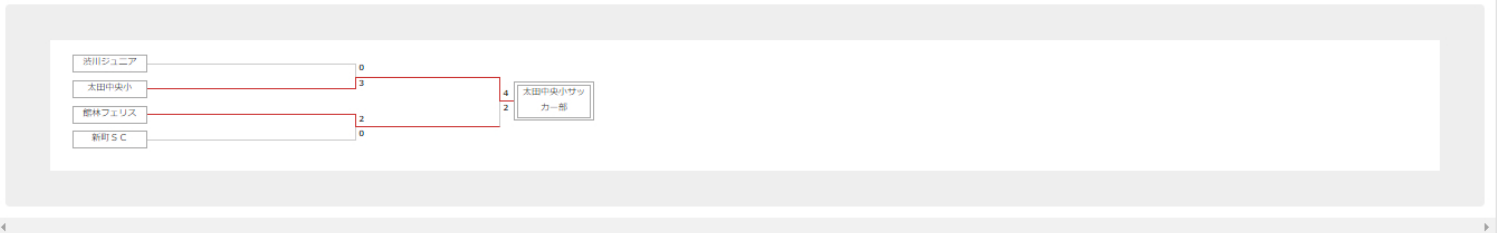

第32回 群馬県少女サッカー選手権大会	
日程	2022年10月29日(土)～2022年11月03日(木)
会場	大塚町いずみ総合公園サッカー場（北側）/大塚町いずみ総合公園サッカー場（南側）

予選リーグ / 10月29日(土)全日程終了

予選リーグA組

	ファナティコス	館林フェリス	新町S C	太田中央小	勝点	勝数	負数	得点	得失点差	順位
ファナティコス		5 〇 0	10 〇 0	5 〇 0	9	3	0	20	0	20
館林フェリス	0 ● 5		0 △ 0	2 〇 0	4	1	1	2	5	-3
新町S C	0 ● 10	0 △ 0		2 △ 2	2	0	2	1	2	-10
太田中央小	0 ● 5	0 ● 2	2 △ 2		1	0	1	2	9	-7

予選リーグB組

	エストレーラ	tonan前編	渋川ジュニア	藤岡B T F	勝点	勝数	負数	得点	得失点差	順位
エストレーラ		2 〇 1	3 〇 1	4 〇 0	9	3	0	9	2	7
tonan前編	1 ● 2		8 〇 3	3 〇 0	6	2	0	1	12	5
渋川ジュニア	1 ● 3	3 ● 8		2 〇 1	3	1	0	2	6	-5
藤岡B T F	0 ● 4	0 ● 3	1 ● 2		0	0	3	1	9	-8

順位決定トーナメント 試合結果 / 11月03日(木)

3位決定戦

5位決定トーナメント

7位決定戦

決勝トーナメント